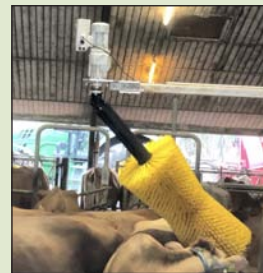

OVERBLIK

Staldmæglerne A/S
Penduler (tophængte)

SAC forhandlere i DK
Comfy Cow Roto Brush

DeLaval A/S
Svingende købørste SCB3

Købørster.dk / Celi invest
Karoline

Fakta
Navn på købørste

Antal roterende
børster